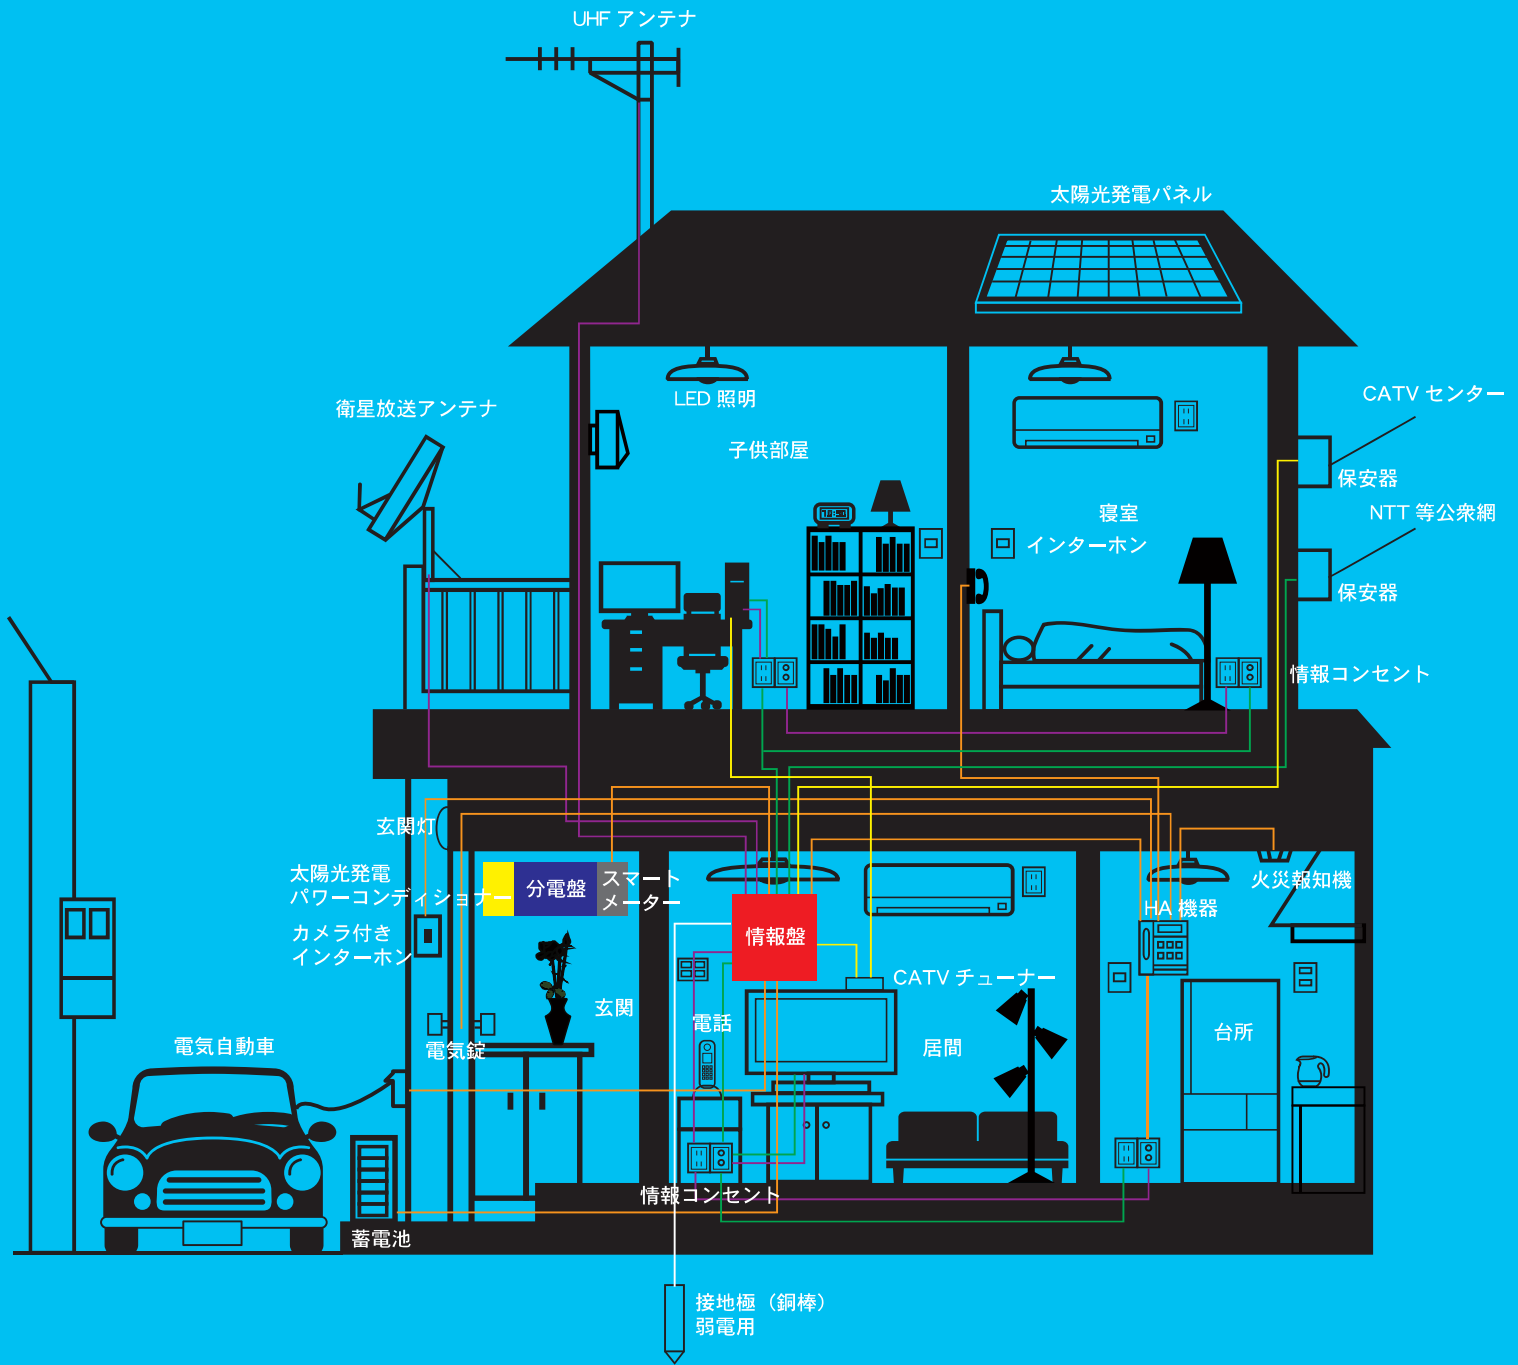

【住宅情報化配線 配線の仕組み】

- 電話用ケーブル (ツイストペアケーブル)
- HA 用ケーブル (ツイストペアケーブル)
- TV 用ケーブル (S 5C-FB など同軸ケーブル)
- CATV 用ケーブル (同軸ケーブル)
- 接地線 (IV など)