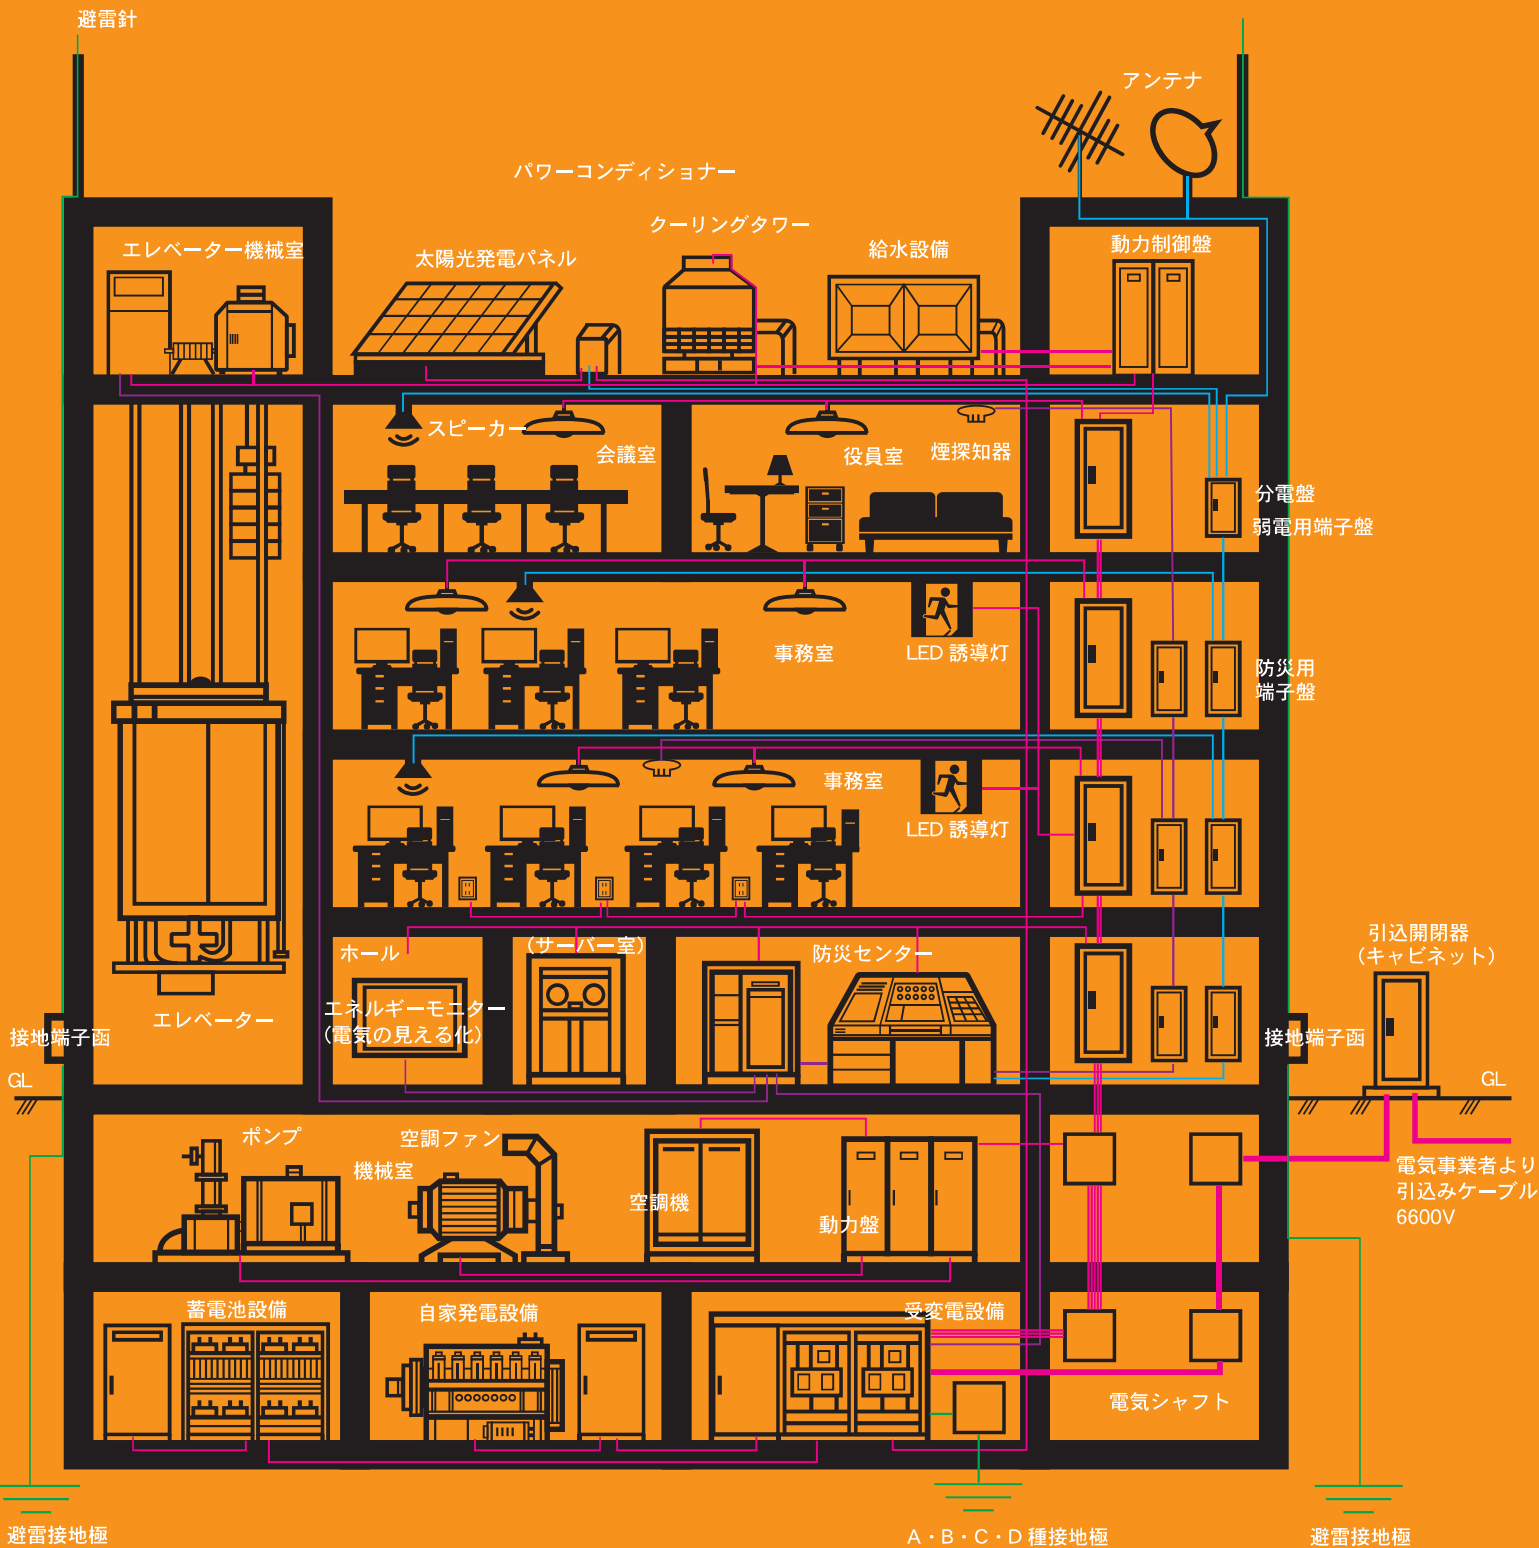

【ビルの電気設備】

- 赤線は高圧と低圧の強電
- 青線は弱電（電話、放送等）
- 緑線は接地線
- 紫線は防災等（自動火災放置設備等）